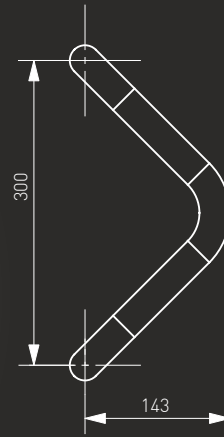

-Nº: 114SILV3002