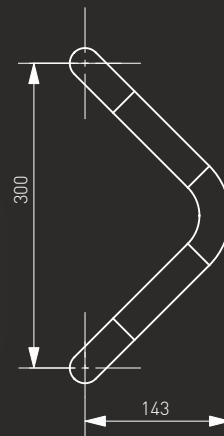

## Stoßgriffe Aluminium "Dreieckig"

Bügelgriff - Stangengriff / Pull handle