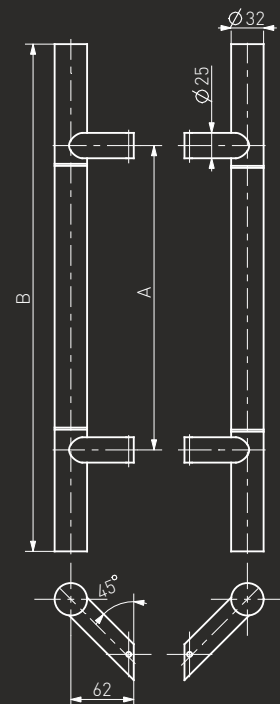

-Nº: 114CS30050045

A	B
300	500
450	650
600	800
1200	1400

-Nº: 104CS30050045

Stoßgriff muss regelmäßig gewartet werden
Pull handle requires periodic maintenance

Stoßgriffe Edelstahl "CS" (INOX)

Gebürstet und poliert / Brushed and polished

Bügelgriff - Stangengriff / Pull handle