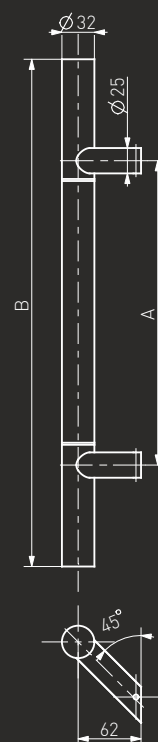

-Nº: 114CS30050045

A	B
300	500
450	650
600	800
1200	1400

-Nº: 104CS30050045

Stoßgriff muss regelmäßig gewartet werden
Pull handle requires periodic maintenance

Stoßgriffe Edelstahl "CS" (INOX)

Gebürstet und poliert / Brushed and polished

Bügelgriff - Stangengriff / Pull handle