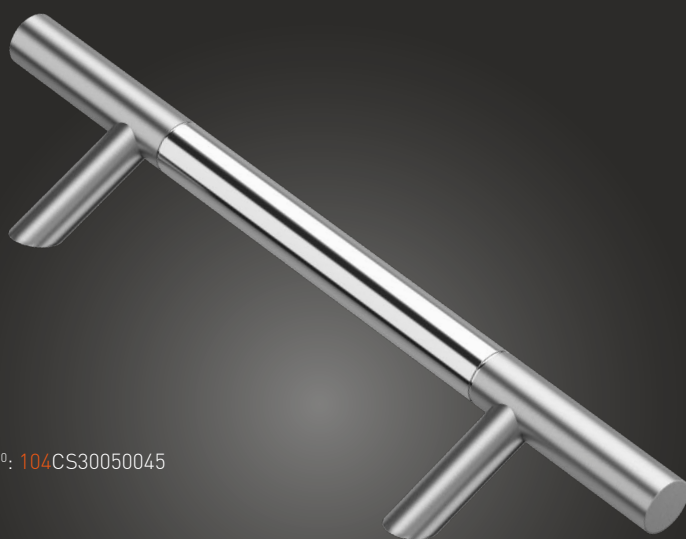

-Nº: 114CS30050045

A	B
300	500
450	650
600	800
1200	1400

-Nº: 104CS30050045

Stoßgriff muss regelmäßig gewartet werden
Pull handle requires periodic maintenance

Stoßgriffe Edelstahl "CS" (INOX)

Gebürstet und poliert / Brushed and polished

Bügelgriff - Stangengriff / Pull handle