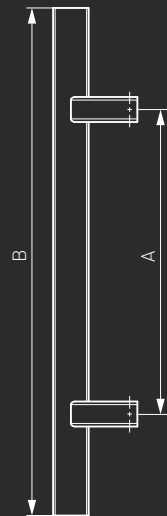

-Nº: 114KW30050045

A	B
300	500
450	650
600	800
800	1000
1000	1200
1200	1400
1200	1600
1300	1800

-Nº: 104KW30050045

Auch in Sonderlänge verfügbar  
Custom Sized Stainless Steel Pull Handles available

Stoßgriff muss regelmäßig gewartet werden  
Pull handle requires periodic maintenance

# Stoßgriffe Edelstahl "KW" (INOX)

Gebürstet / Brushed

Bügelgriff - Stangengriff / Pull handle