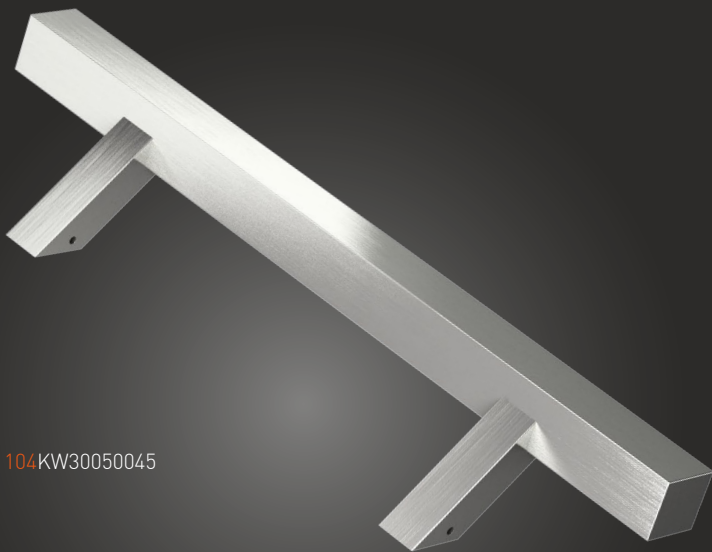

-Nº: 114KW30050045

A	B
300	500
450	650
600	800
800	1000
1000	1200
1200	1400
1200	1600
1300	1800

-Nº: 104KW30050045

Auch in Sonderlänge verfügbar  
Custom Sized Stainless Steel Pull Handles available

Stoßgriff muss regelmäßig gewartet werden  
Pull handle requires periodic maintenance

# Stoßgriffe Edelstahl "KW" (INOX)

Gebürstet / Brushed

Bügelgriff - Stangengriff / Pull handle