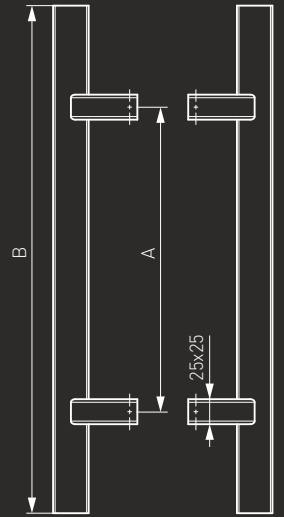

-Nº: 114KW30050045

A	B
300	500
450	650
600	800
800	1000
1000	1200
1200	1400
1200	1600
1300	1800

-Nº: 104KW30050045

Auch in Sonderlänge verfügbar  
Custom Sized Stainless Steel Pull Handles available

Stoßgriff muss regelmäßig gewartet werden  
Pull handle requires periodic maintenance

# Stoßgriffe Edelstahl "KW" (INOX)

Gebürstet / Brushed

Bügelgriff - Stangengriff / Pull handle