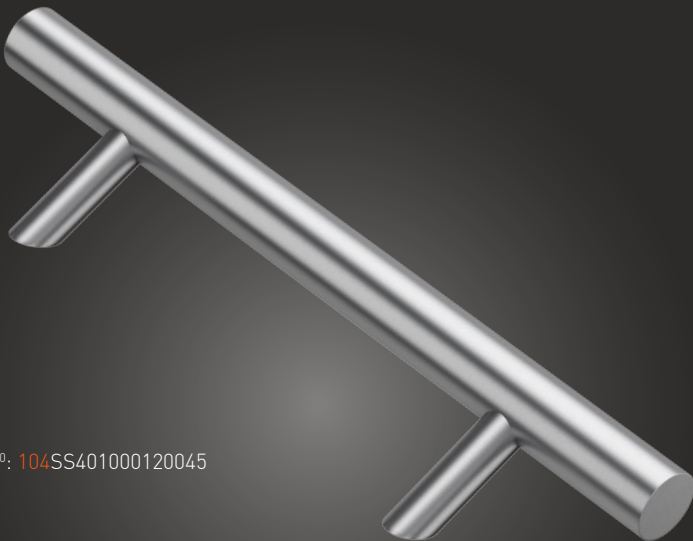

-Nº: 114SS401000120045

-Nº: 104SS401000120045

A	B
1000	1200
1200	1400
1200	1600
1300	1800
1800	2000
2000	2200

Auch in Sonderlänge verfügbar
Custom Sized Stainless Steel Pull Handles available

Stoßgriff muss regelmäßig gewartet werden
Pull handle requires periodic maintenance

Stoßgriffe Edelstahl "SS40" (INOX)

Gebürstet / Brushed

Bügelgriff - Stangengriff / Pull handle