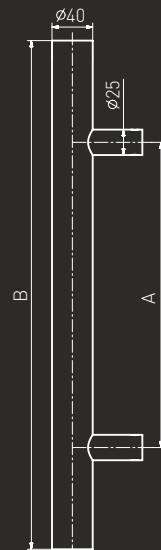

-Nº: 114SS401000120045

-Nº: 104SS401000120045

A	B
1000	1200
1200	1400
1200	1600
1300	1800
1800	2000
2000	2200

Auch in Sonderlänge verfügbar
Custom Sized Stainless Steel Pull Handles available

Stoßgriff muss regelmäßig gewartet werden
Pull handle requires periodic maintenance

Stoßgriffe Edelstahl "SS40" (INOX)

Gebürstet / Brushed

Bügelgriff - Stangengriff / Pull handle