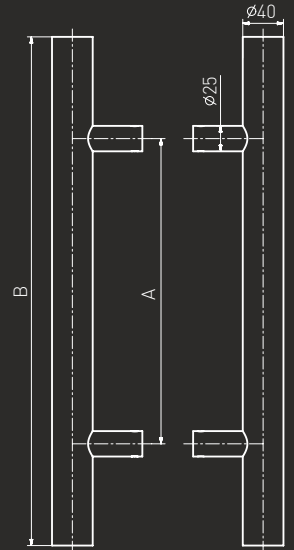

-Nº: 114SS401000120045

-Nº: 104SS401000120045

A	B
1000	1200
1200	1400
1200	1600
1300	1800
1800	2000
2000	2200

Auch in Sonderlänge verfügbar
Custom Sized Stainless Steel Pull Handles available

Stoßgriff muss regelmäßig gewartet werden
Pull handle requires periodic maintenance

Stoßgriffe Edelstahl "SS40" (INOX)

Gebürstet / Brushed

Bügelgriff - Stangengriff / Pull handle